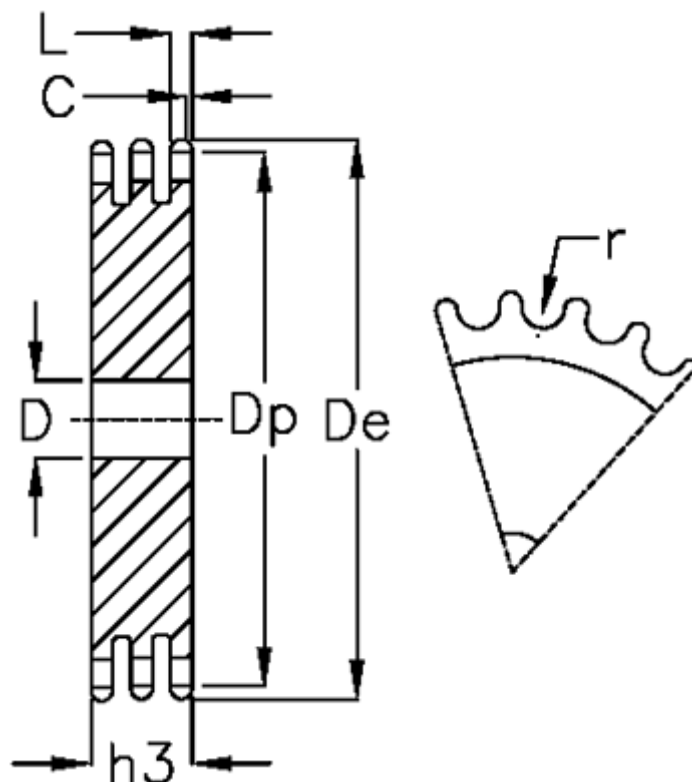

Varenummer: 616023005026
Beskrivelse: Pladehjul 08 B-3 Z=26 triplex

Mål

Antal tænder	= 26	L = 7
C	= 1	r = 8.51
D	= 16	
De	= 110	
Dp	= 105.36	
For kædebetegnelse	= 08 B-3	
For kæde størrelse	= 1/2 x 5/16	
h3	= 34.9	